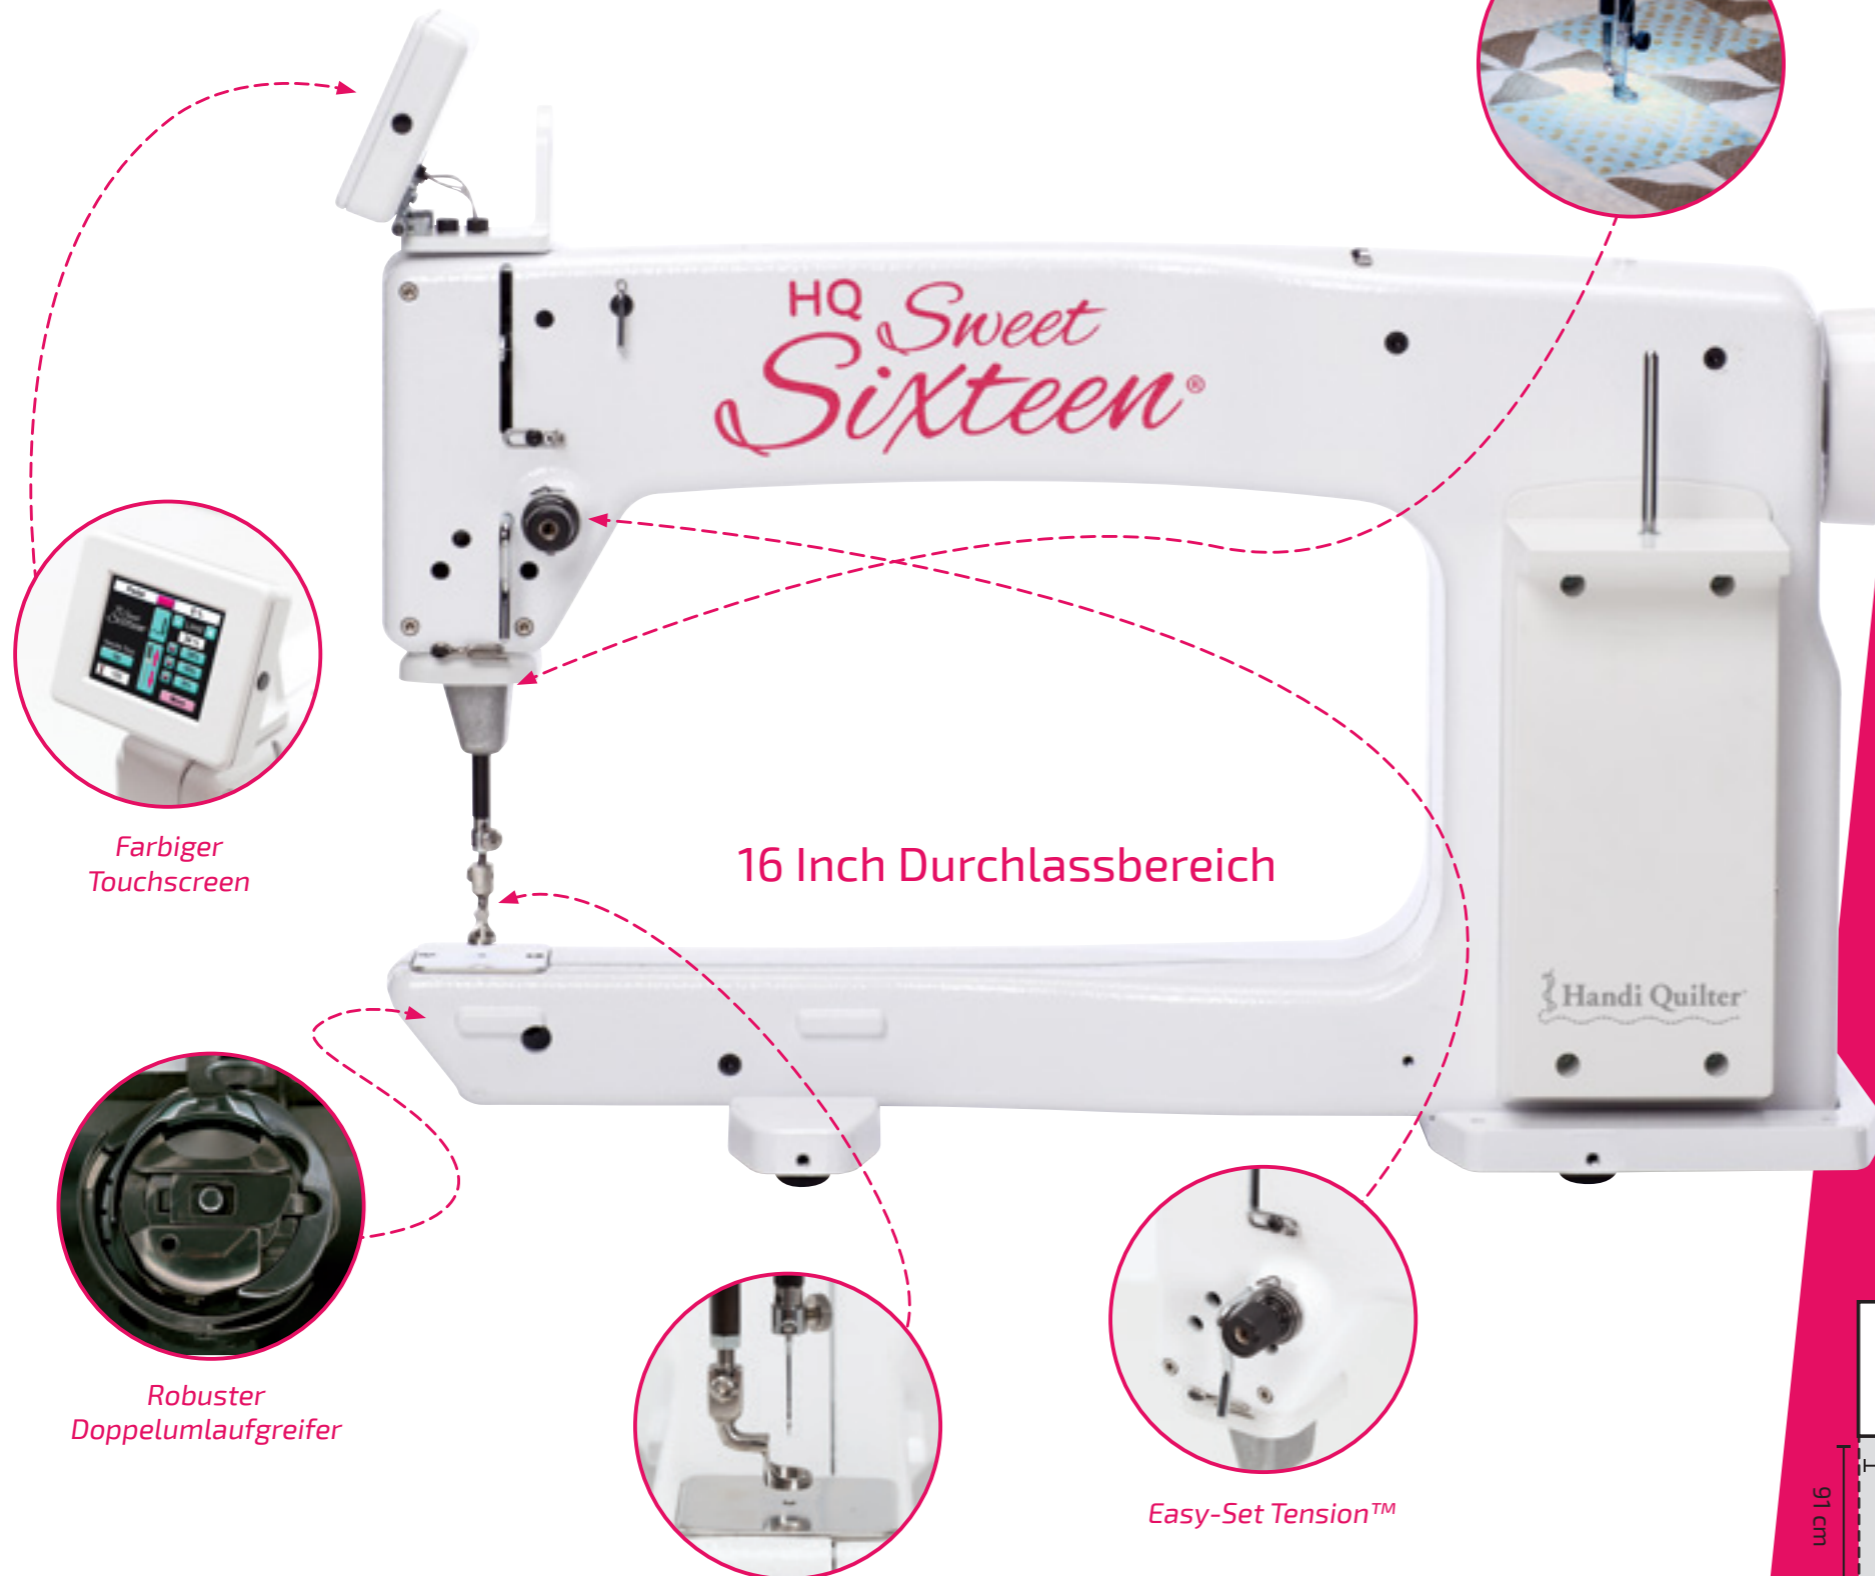

HQ *Sweet
Sixteen*®

Bequem Quilten auch im Sitzen

Entdecken Sie die Freiheit des Freihand-Quiltens an einer Longarm-Maschine, an der Sie im Sitzen arbeiten können.

Wenn Sie Freihandquiltten lieben aber eine Haushaltsmaschine zu wenig Platz für die Umsetzung Ihres Projekts bietet, werden Sie von der HQ Sweet Sixteen® begeistert sein. Selbst für die Herstellung eines Kingsize-Quilts bietet der 16 Inch-Durchgangsraum ausreichend Platz. Die glatte Oberfläche des

dazugehörigen Tisches lässt Ihr Projekt unter der Nadel gleiten. Der starke Motor bewältigt das Quilten mit Leichtigkeit und ermöglicht bis zu 1800 Stiche pro Minute. Wählen Sie Ihre eigene Maximalgeschwindigkeit und stellen Sie diese am leicht bedienbaren Touchscreen-Farbdisplay ein.

LED-Lichtring mit 28 LED-Lichtern

Farbiger Touchscreen

16 Inch Durchlassbereich

Robuster Doppelumlaufgreifer

einfaches Einfädeln der Nadel

Easy-Set Tension™

HQ Sweet Sixteen Top-Funktionen

- 16 Inch Durchlass
- InSight Table mit integriertem Stichregulator (HQ InSight Stitch Regulation™)
- höhenverstellbarer Tisch (von 65 cm bis 100 cm)
- 1800 Stiche in der Minute
- 4 - 22 Stiche pro Inch
- Farbiger Touch-Screen
- Manueller Modus und Regulierter Modus (Precision (Präzision) oder Cruise (Freilauf))
- 5 Heftstichoptionen
- Hochgeschwindigkeitsgreifer mit großen Spulen (M-Class)
- separater Spuler
- Handi Feet® - kompatibel: der 1/4 Inch Quiltfuß ist bereits an der Maschine installiert, der offene Quiltfuß ist im Lieferumfang enthalten
- Einstellen des Nadelstopps (hoch / tief)
- leichtes Wechseln der Nadeln durch ergonomische Rändelschraube
- Quilting-Alarm und Projekt-Timer
- Schätzer und Alarm für niedrigen Spulenfadenstand
- Stichzähler
- eingebaute Diagnosefunktion
- Sprachauswahl: Deutsch, Französisch, Englisch und Spanisch

Das perfekte Paar

Die HQ Sweet Sixteen bekommen Sie zusammen mit dem HQ InSight-Table.