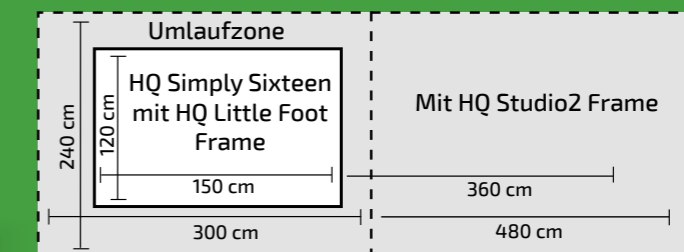

Das perfekte Paar

Die HQ Simply Sixteen bekommen Sie zusammen mit dem HQ Little Foot Frame. Sie passt auch auf den Loft Framen und Studio2 Frame.