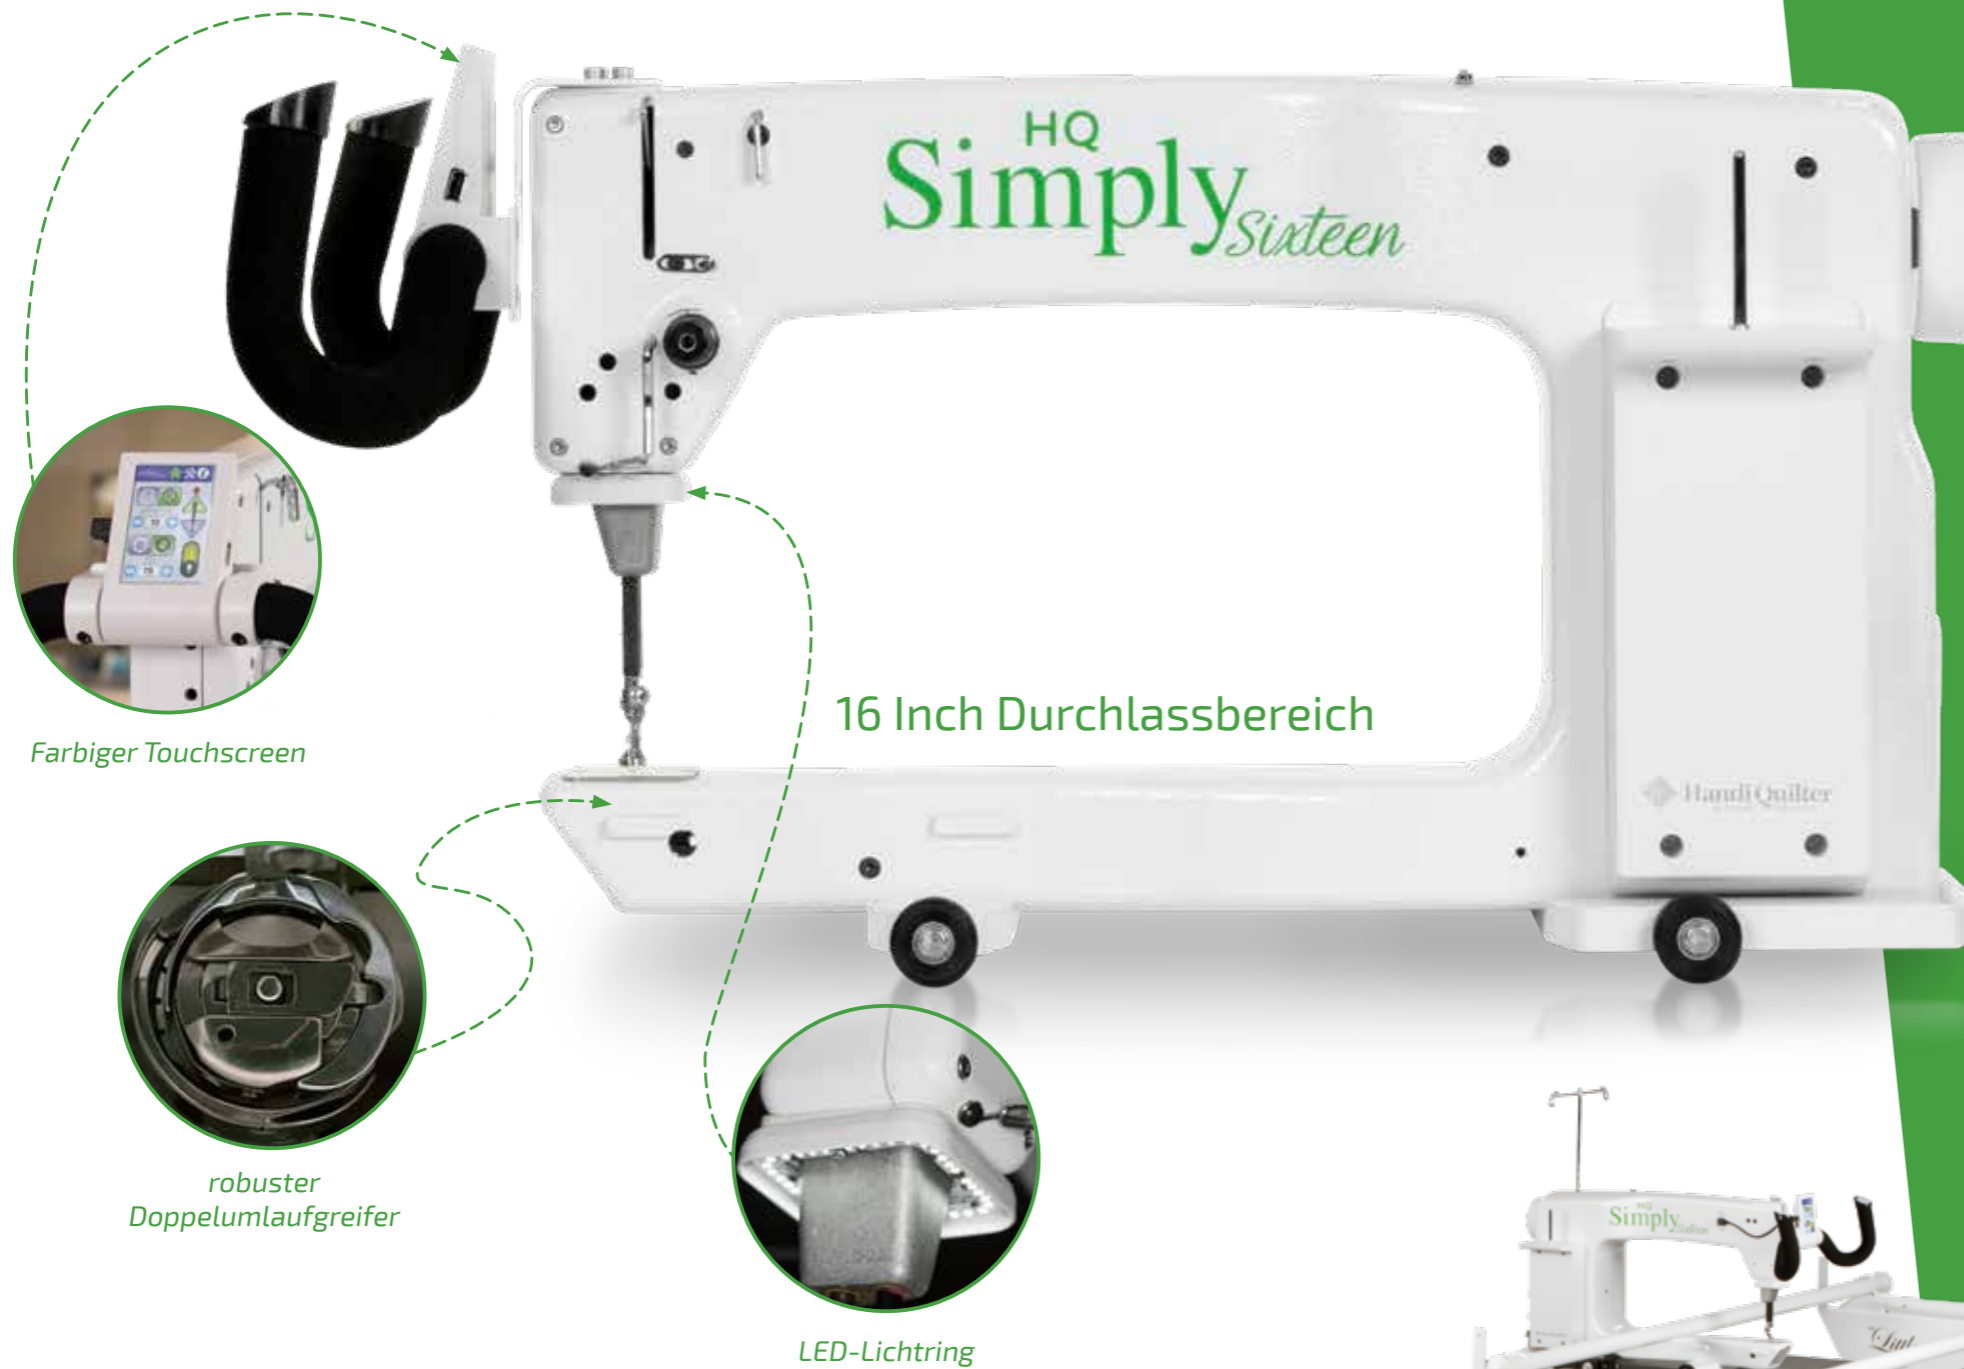

Innovatives Rahmensystem mit Quiltklammern für die optimale Befestigung und Führung Ihrer Quilts auf dem dem HQ Little Foot Frame

Die **1 Hold Tight Quilt Clamps** sind Halterungen mit denen Sie den Quilt fixieren können. Mit den **2 Easy Grasp Quilt Clamps** kommt ein Set aus 2 Klemmen. Mit diesen fixieren Sie z. B. ein Probestück zum Prüfen der Fadenspannung und ähnliches. Die **3 Super Quilt Clamp** ist eine lange Klemme. Sie wird genutzt, um das Quilttop zu stabilisieren.

HQ
Simply Sixteen™

Quilten auch im kleinsten Raum

Mit der HQ Simply Sixteen können Sie
Quilts in jeder Größe herstellen.

Farbiger Touchscreen

robuster Doppelumlaufgreifer

LED-Lichtring

Lassen Sie sich in Ihrer Kreativität nicht durch zu wenig Platz ausbremsen. Mit der **HQ Simply Sixteen** und dem Rahmensystem HQ Little Foot™ kann jeder Quilter, ganz gleich ob Anfänger oder Fortgeschrittener, Quilts in jeder Größe herstellen. Ihr Platzbedarf ist viel geringer als für ein herkömmliches Rahmensystem.

HQ Simply Sixteen Top-Funktionen

- 16 Inch Durchlassbereich
- Rahmen in der Höhe verstellbar
- 1800 Stiche in der Minute
- 4 – 18 Stiche pro Inch
- Manueller Modus und Regulierter Modus [Precision (Präzision) oder Cruise (Freilauf)]
- Hochgeschwindigkeitsgreifer mit großen Spulen (M-Class)
- separater Spuler
- Handi Feet® - kompatibel: der ¼ Inch Quiltfuß ist bereits an der Maschine installiert, der offene Quiltfuß ist im Lieferumfang enthalten
- Einstellen des Nadelstopps (hoch / tief)
- leichtes Wechseln der Nadeln durch ergonomische Rändelschraube
- Stichzähler
- eingebaute Diagnosefunktion
- Quilting-Alarm und Projekt-Timer
- integrierter USB-Anschluss, dadurch einfaches Updaten der Maschine und der Software
- Sprachauswahl: Deutsch, Französisch, Englisch und Spanisch