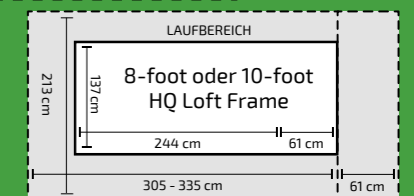

Das perfekte Paar

Die HQ Simply Sixteen bekommen Sie zusammen mit dem HQ Little Foot Frame. Sie passt auch auf den Loft Framen und Studio2 Frame.